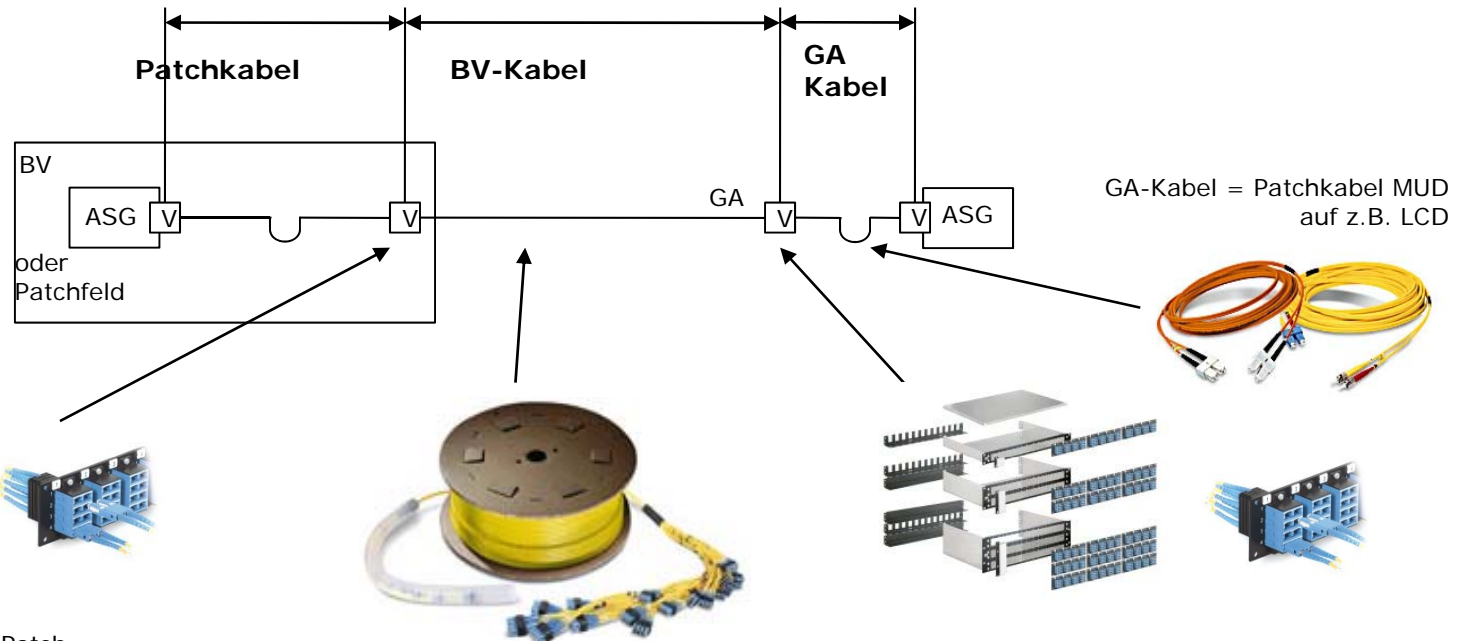

”KLASSISCHE “ STRUKTURIERTE VERKABELUNG  
PreCONNECT® Smart Plug MU8 V1

RZ IT-  
Verkabelungsstruktur  
gemäß EN 50173-5 und  
ISO/IEC 24764 ohne LVP

**Vorteile:**

- kurze Auflege-/Installationszeit
- niedrige Dämpfung
- niedrige Kosten
- Stecker einzeln servicefähig / reparierbar > MU8 im Betrieb demontierbar